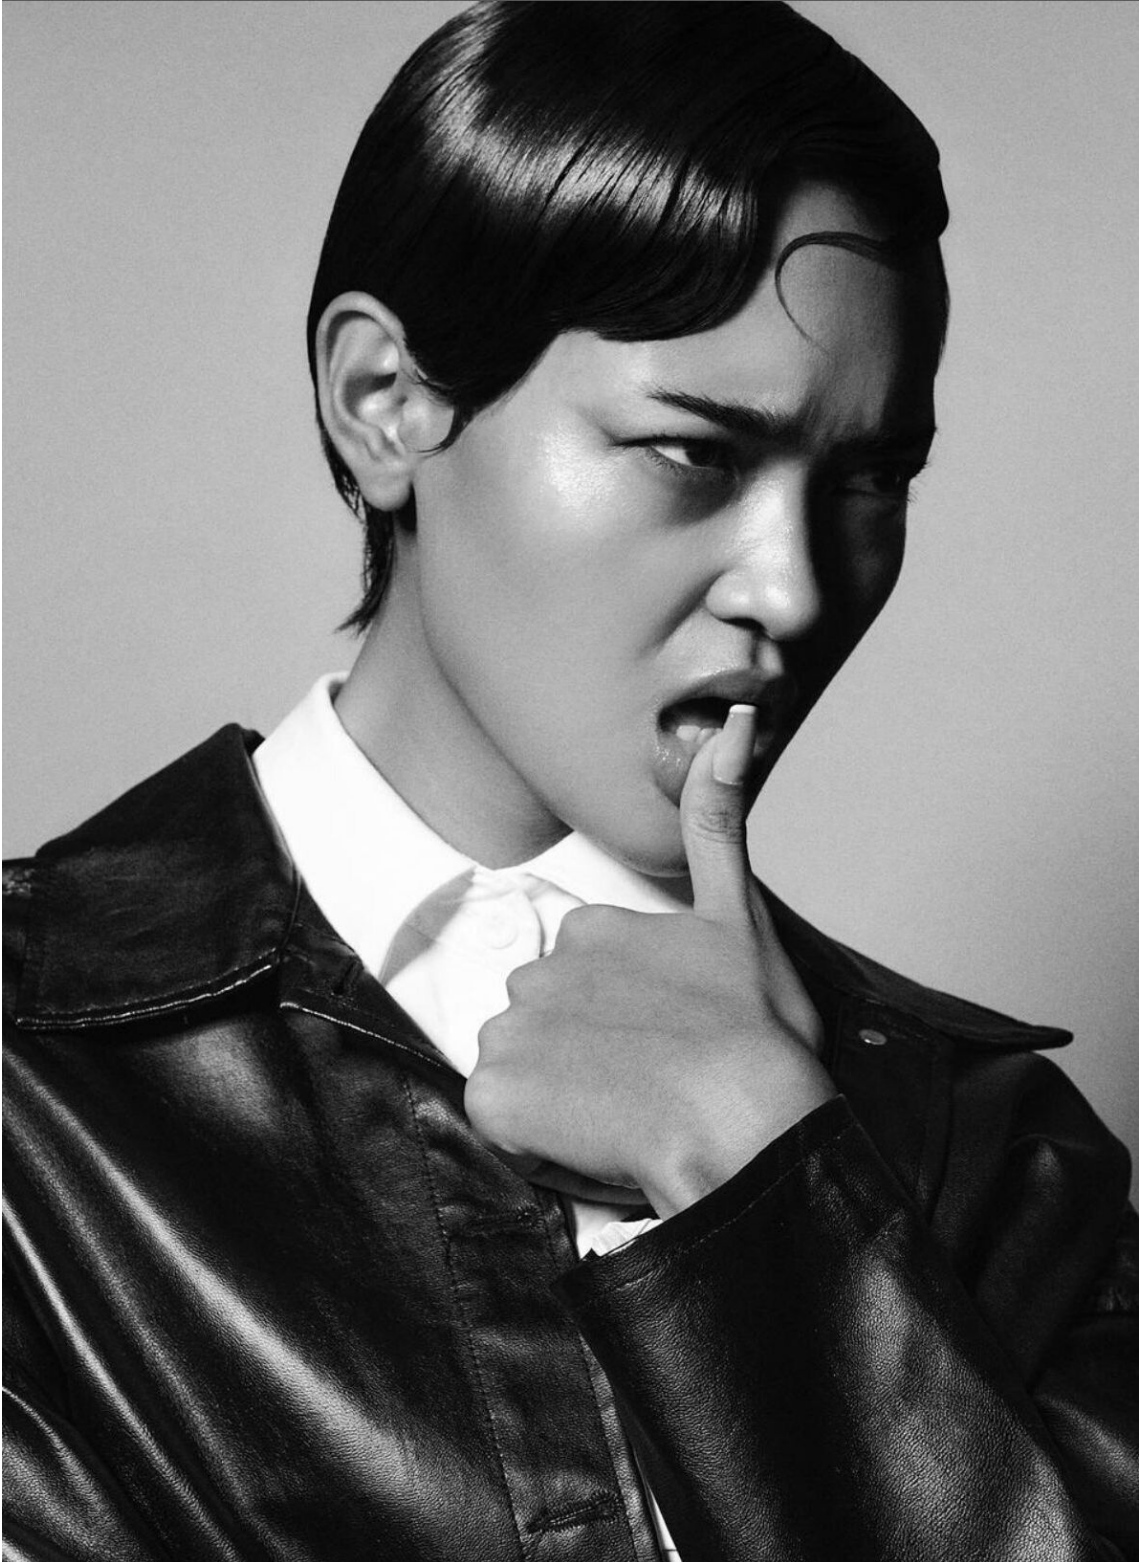

BREA UMALI

height 175 cm · bust 81 cm · cup B · waist 68 cm · hips 94 cm · dress 36
shoes size 40 · hair black · eyes brown